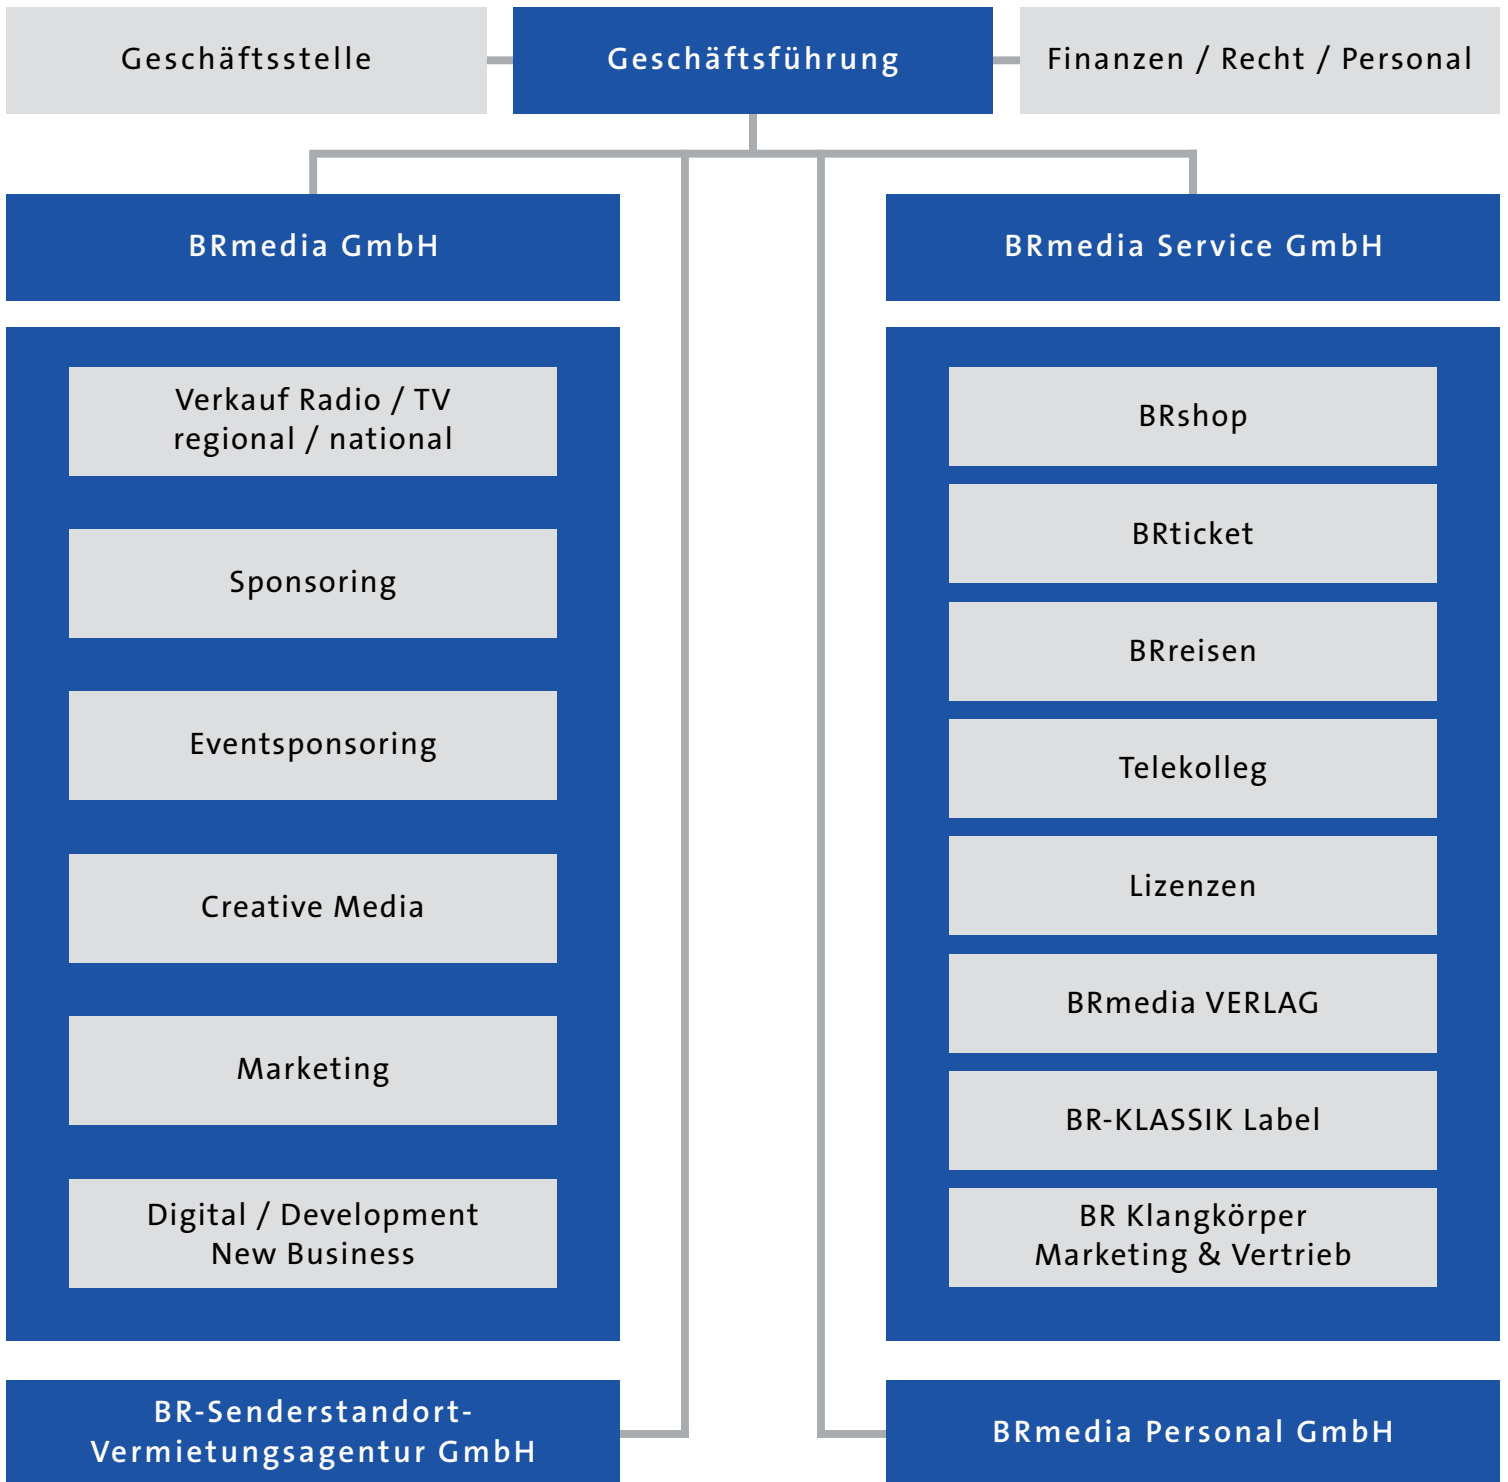

BRmedia

BRmedia-Firmenbeteiligungen

	%
BRmedia Service GmbH / BRmedia Personal GmbH / BR-Senderstandort-Vermietungsagentur GmbH	je 100
ARD-Werbung SALES & SERVICES GmbH	11,11